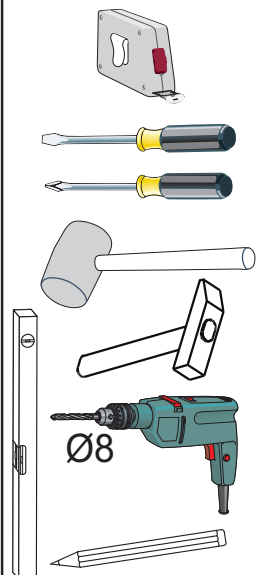

Model: *ONDA RTV 2D*
 Modell: *ONDA RTV 2D*

1/13

PL Instrukcja montażowa
D Montageanleitung
GB Assembly instructions
SK Návod na montáž
CZ Návod k montáži

Do montażu potrzebne są:
 Für die Montage dieser Type benötigen Sie:

7 max. 4 KG

1

2

3

4

5

D Sehr geehrter Kunde, sollte ein Teil fehlen oder beschädigt sein, kreuzen Sie bitte dieses deutlich auf der Montageanleitung an und schicken Sie zu uns ab.

GB Dear customer, Should there be any place missing or damaged, kindly mark this place clearly on the attached assembly instructions and return it to us.