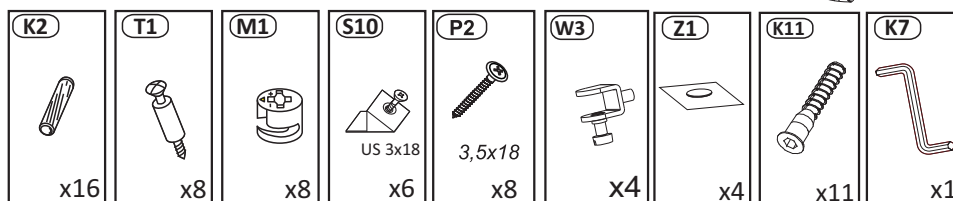

Model: *ONDA RTV 2D*
Modell: *ONDA RTV 2D*

1/13

PL Instrukcja montażowa
D Montageanleitung
GB Assembly instructions
SK Návod na montáž
CZ Návod k montáži

Do montażu potrzebne są:
Für die Montage dieser Type benötigen Sie:

7 max. 4 KG

1

2

3

4

5

D Sehr geehrter Kunde, sollte ein Teil fehlen oder beschädigt sein, kreuzen Sie bitte dieses deutlich auf der Montageanleitung an und schicken Sie zu uns ab.

GB Dear customer, Should there be any place missing or damaged, kindly mark this place clearly on the attached assembly instructions and return it to us.

PL Szanowny Kliencie, gdyby brakowało jakiejś części lub byłaby uszkodzona proszę to oznaczyć krzyżykiem na instrukcji montażowej przesać instrukcję razem z reklamacją.

SK Vážený zákazník, keby chýbala nejaká časť, alebo by bola poškodená, označte ju prosím krížikom na montážnom návode a zašlite návod spolu s reklamáciou

CZ Vážený zákazníku, kdyby chyběla nějaká část nebo byla poškozená, označte ji prosím křížkem na montážním návodu a zašlete návod spolu s reklamací.

Opcja z półką Opcion with a shelf

Opcja z kominkiem Opcion with a fireplace