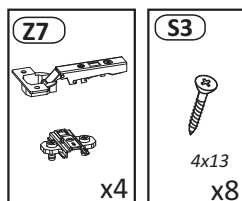

Model: *ONDA RTV 2D*
 Modell: *ONDA RTV 2D*

1/13

PL Instrukcja montażowa
D Montageanleitung
GB Assembly instructions
SK Návod na montáž
CZ Návod k montáži

Do montażu potrzebne są:
 Für die Montage dieser Type benötigen Sie:

7 max. 4 KG

1

2

3

4

5

D Sehr geehrter Kunde, sollte ein Teil fehlen oder beschädigt sein, kreuzen Sie bitte dieses deutlich auf der Montageanleitung an und schicken Sie zu uns ab.

GB Dear customer, Should there be any place missing or damaged, kindly mark this place clearly on the attached assembly instructions and return it to us.